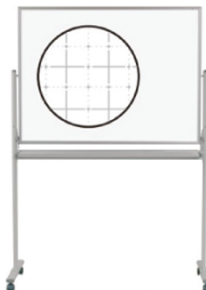

両面

MAJI series

Standard

ホーローホワイト

両面

脚付

安全を考慮したプラスチックコーナーパーツとオリジナルアルミ枠の両面脚付ホワイトボードです。

無地 / 無地

【付属品】

- イレーザー (大)
- ボードマーカー (黒・赤) 各1本
- マグネット 2ヶ

MH35TDN G ¥67,000
外形寸法 / W1626×D610×H1840
板面寸法 / W1510×H910
有効寸法 / W1470×H870

MH34TDN G ¥58,700
外形寸法 / W1326×D610×H1840
板面寸法 / W1210×H910
有効寸法 / W1170×H870

MH36TDXN G ¥77,000
外形寸法 / W1926×D610×H1840
板面寸法 / W1810×H910
有効寸法 / W1770×H870

MH34TDXN G ¥61,500
外形寸法 / W1326×D610×H1840
板面寸法 / W1210×H910
有効寸法 / W1170×H870

暗線入 / 無地

MH36TDYN G ¥76,000
外形寸法 / W1926×D610×H1840
板面寸法 / W1810×H910
有効寸法 / W1770×H870