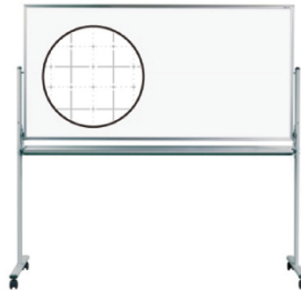

両面

MAJI series

Standard

ホーローホワイト

両面

脚付

安全を考慮したプラスチックコーナーパーツとオリジナルアルミ枠の両面脚付ホワイトボードです。

無地 / 無地

【付属品】

- イレーザー (大)
- ボードマーカー (黒・赤) 各1本
- マグネット 2ヶ

MH35TDN G ¥67,000
外形寸法 / W1626×D610×H1840
板面寸法 / W1510×H910
有効寸法 / W1470×H870

MH34TDN G ¥58,700
外形寸法 / W1326×D610×H1840
板面寸法 / W1210×H910
有効寸法 / W1170×H870